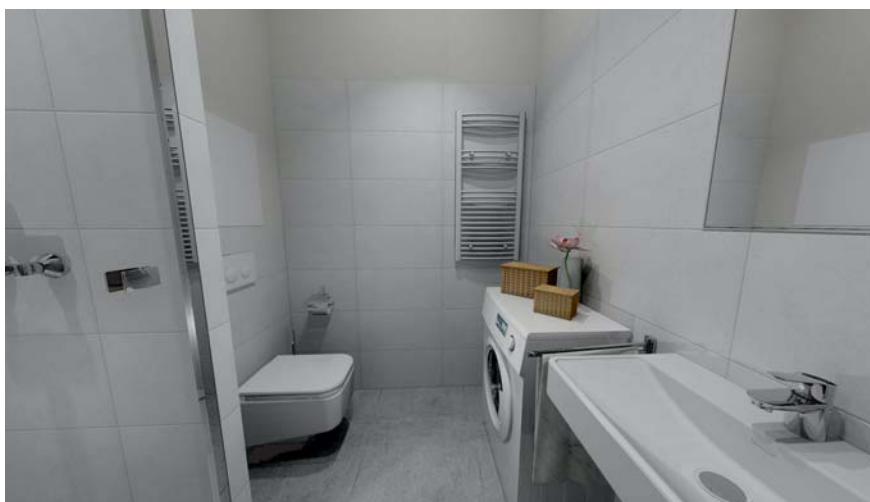

výška obkladu v kúpeľni _ 2 100 mm

výška obkladu WC _ 1 200 mm

VARIANT A

kombinácia dekorov Rako cemento _ ŠEDÁ - SVETLO ŠEDÁ

všetky zobrazené priestory, doplnky, úchytné a iné drobné zariadenie majú ilustračný charakter