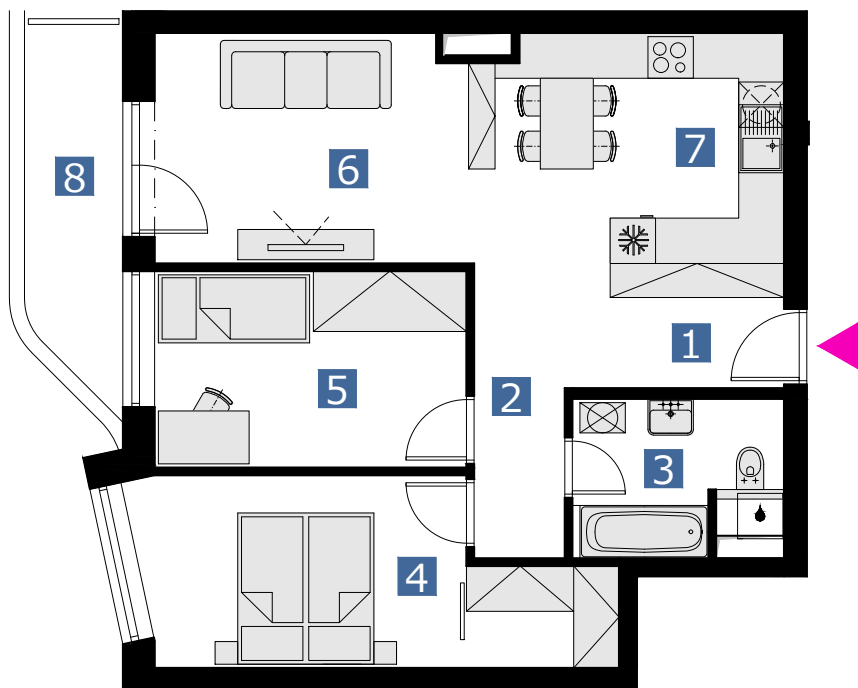

## BYT 10CMT / FLAT 10CMT 3 izbový byt / 3 rooms flat

1. vstupná predsieň	/lobby	0 4,0 0 m <sup>2</sup>
2. chodba	/corridor	0 5,9 3 m <sup>2</sup>
3. kúpeľňa s wc	/bathroom	0 5,8 2 m <sup>2</sup>
4. izba	/bedroom	1 3,7 3 m <sup>2</sup>
5. izba	/bedroom	1 0,7 2 m <sup>2</sup>
6. obývacia izba	/living room	1 2,8 5 m <sup>2</sup>
7. kuchyňa	/kitchen	1 2,4 6 m <sup>2</sup>
8. balkón	/balcony	0 6,2 5 m <sup>2</sup>

**CELKOVÁ PLOCHA** /TOTAL **65,51 m<sup>2</sup>**

s ch é m a p ô d o r y s u 1 0 . N P  
/ s c h e m e o f t h e t e n t h f l o o r

0 1 2 3 4 5 6 M 1:100

pôdorys je spracovaný na marketingové účely | zariadenie predmetov a ich rozmiestnenie má len ilustračný charakter  
floor plan is processed for marketing purposes | furniture and its placement is only for illustration