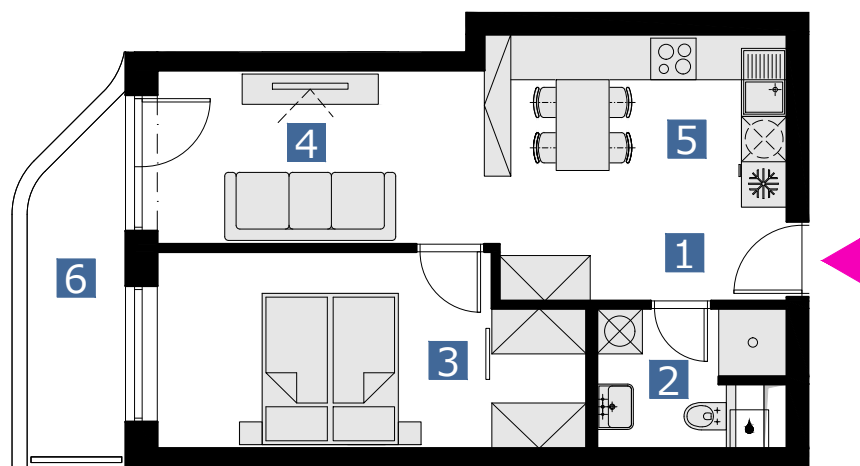

matajorka

APARTMÁN 11DMT / APARTMENT 11DMT

2 izbový apar. / 2 rooms apar.

1. vstupná predsieň	/lobby	0 5,0 9 m ²
2. kúpeľňa s wc	/bathroom	0 4,5 5 m ²
3. izba	/bedroom	1 3,8 2 m ²
4. obývacia izba	/living room	1 0,4 0 m ²
5. kuchyňa	/kitchen	0 9,1 4 m ²
6. balkón	/balcony	0 5,7 0 m ²

CELKOVÁ PLOCHA /TOTAL **43,00 m²**

schéma pôdorysu 11. NP
/ scheme of the eleventh floor

0 1 2 3 4 5 6 M 1:100

pôdorys je spracovaný na marketingové účely | zariadenie predmety a ich rozmiestnenie má len ilustračný charakter
floor plan is processed for marketing purposes | furniture and its placement is only for illustration