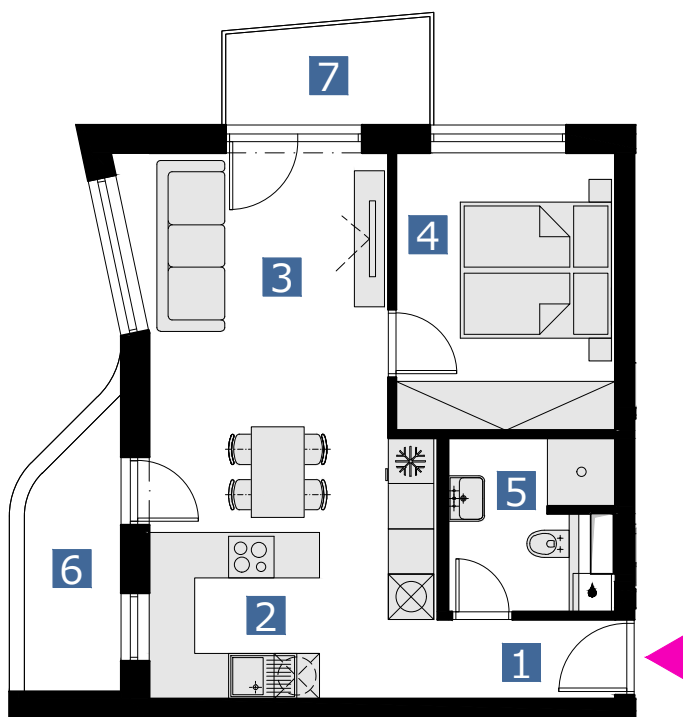

matajorka

BYT 11FMT / FLAT 11FMT

2 izbový byt / 2 rooms flat

1. vstupná chodba	/lobby	02,70 m ²
2. kuchyňa	/kitchen	13,29 m ²
3. obývacia izba	/living room	12,89 m ²
4. izba	/bedroom	10,64 m ²
5. kúpeľňa s wc	/bathroom	04,99 m ²
6. balkón	/balcony	04,30 m ²
7. balkón	/balcony	03,77 m ²

CELKOVÁ PLOCHA /TOTAL **44,51 m²**

s ch é m a p ô d o r y s u 1 1 . N P
/ s c h e m e o f t h e e l e v e n t h f l o o r

0 1 2 3 4 5 6 M 1:100

pôdorys je spracovaný na marketingové účely | zariadenie predmety a ich rozmiestnenie má len ilustračný charakter
floor plan is processed for marketing purposes | furniture and its placement is only for illustration