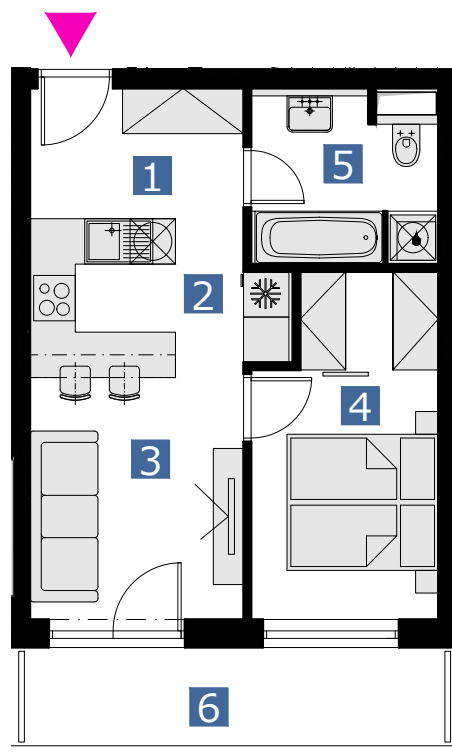

matajorka

BYT 15AMT / FLAT 15AMT

2 izbový byt / 2 rooms flat

1. vstupná predsieň	/lobby	0 5,02 m ²
2. kuchyňa	/kitchen	0 6,71 m ²
3. obývacia izba	/living room	0 9,32 m ²
4. izba	/bedroom	1 0,63 m ²
5. kúpeľňa s wc	/bathroom	0 5,75 m ²
6. balkón	/balcony	0 7,54 m ²

CELKOVÁ PLOCHA /TOTAL **37,43 m²**

s ch é m a p ô d o r y s u 1 5 . N P
/ s c h e m e o f t h e f i f t e e n t h f l o o r

0 1 2 3 4 5 6 M 1:100

pôdorys je spracovaný na marketingové účely | zariadenie predmety a ich rozmiestnenie má len ilustračný charakter
floor plan is processed for marketing purposes | furniture and its placement is only for illustration