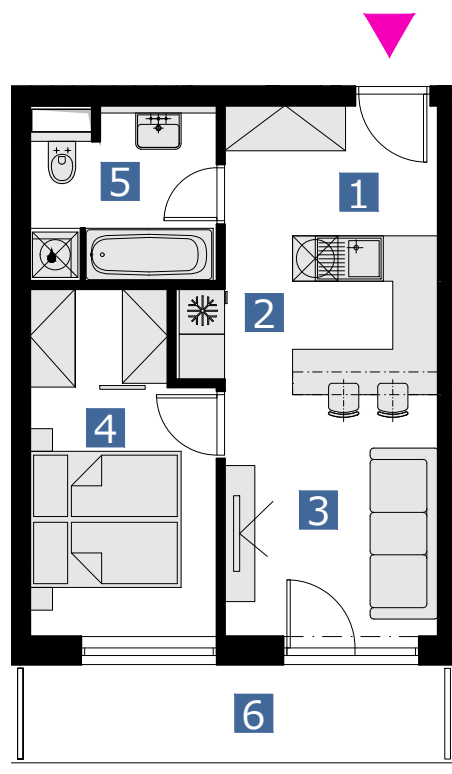

matajorka

BYT 171MT / FLAT 171MT

2 izbový byt / 2 rooms flat

1. vstupná predsieň	/lobby	0 5,0 2 m ²
2. kuchyňa	/kitchen	0 6,7 1 m ²
3. obývacia izba	/living room	0 9,3 2 m ²
4. izba	/bedroom	1 0,6 3 m ²
5. kúpeľňa s wc	/bathroom	0 5,7 5 m ²
6. balkón	/balcony	0 7,5 6 m ²

CELKOVÁ PLOCHA /TOTAL **37,43 m²**

s ch é m a p ô d o r y s u 1 7 . N P
/ s c h e m e o f t h e s e v e n t e e n t h f l o o r

0 1 2 3 4 5 6 M 1:100

pôdorys je spracovaný na marketingové účely | zariadenie predmety a ich rozmiestnenie má len ilustračný charakter
floor plan is processed for marketing purposes | furniture and its placement is only for illustration