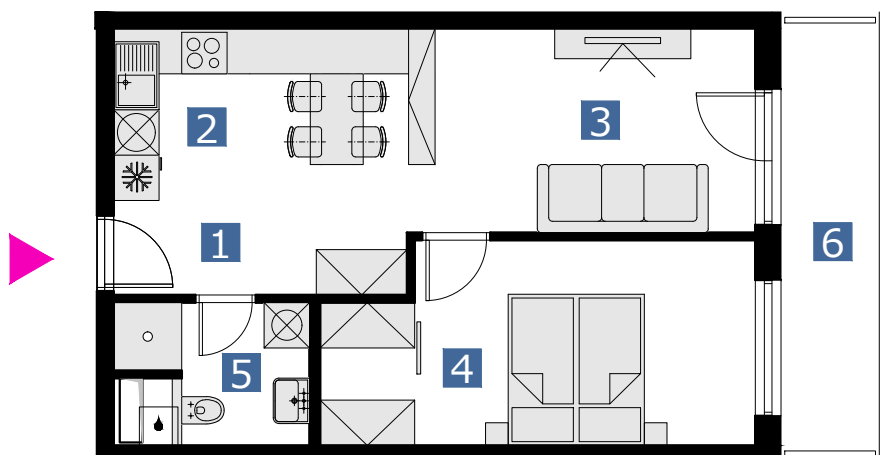

matajorka

BYT 25GMT / FLAT 25GMT

2 izbový byt / 2 rooms flat

1. vstupná predsieň	/ lobby	05,06 m ²
2. kuchyňa	/ kitchen	08,87 m ²
3. obývacia izba	/ living room	12,60 m ²
4. izba	/ bedroom	14,68 m ²
5. kúpeľňa s wc	/ bathroom	04,81 m ²
6. balkón	/ balcony	07,67 m ²

CELKOVÁ PLOCHA / TOTAL **46,02 m²**

s ch é m a p ô d o r y s u 2 5 N P
/ s c h e m e o f t h e t w e n t y f i f t h f l o o r

0 1 2 3 4 5 6 M 1:100

pôdorys je spracovaný na marketingové účely | zariadené predmety a ich rozmiestnenie má len ilustračný charakter
floor plan is processed for marketing purposes | furniture and its placement is only for illustration