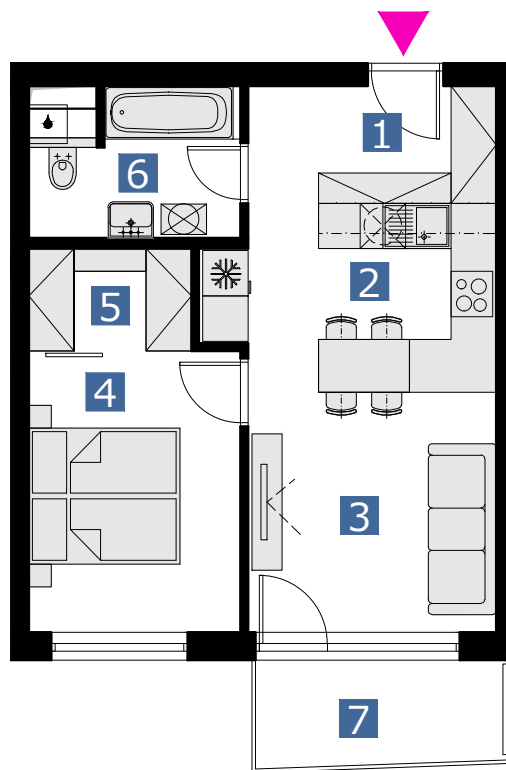

matajorka

BYT 2GMT / FLAT 2GMT 2 izbový byt / 2 rooms flat

1. vstupná predsieň	/lobby	0 5, 2 9 m ²
2. kuchyňa	/kitchen	0 9, 0 2 m ²
3. obývacia izba	/living room	10,80 m ²
4. izba	/bedroom	10,51 m ²
5. šatník	/wardrobe	02,90 m ²
6. kúpeľňa s wc	/bathroom	05,63 m ²
7. balkón	/balcony	04,88 m ²

CELKOVÁ PLOCHA /TOTAL **44,15 m²**

schéma pôdorysu 2. NP
/ scheme of the second floor

0 1 2 3 4 5 6 M 1:100

pôdorys je spracovaný na marketingové účely | zariaďovacie predmety a ich rozmiestnenie má len ilustračný charakter
floor plan is processed for marketing purposes | furniture and its placement is only for illustration