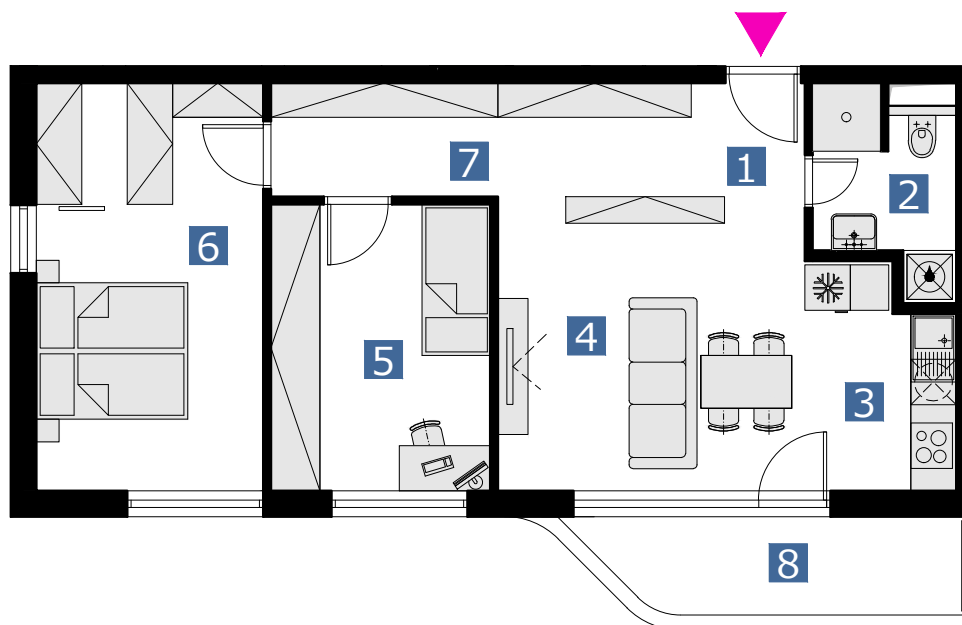

BYT 20MT / FLAT 20MT 3 izbový byt / 3 rooms flat

1. vstupná predsieň	/lobby	02,67 m ²
2. kúpeľňa s wc	/bathroom	04,60 m ²
3. kuchyňa	/kitchen	05,53 m ²
4. obývacia izba	/living room	15,55 m ²
5. izba	/bedroom	10,99 m ²
6. izba	/bedroom	16,17 m ²
7. chodba	/corridor	08,90 m ²
8. balkón	/balcony	06,55 m ²

CELKOVÁ PLOCHA /TOTAL **64,41 m²**

schéma pôdorysu 2. NP
/ scheme of the second floor

0 1 2 3 4 5 6 M 1:100

pôdorys je spracovaný na marketingové účely | zaria d'ovacie predmety a ich rozmiestnenie má len ilustračný charakter
floor plan is processed for marketing purposes | furniture and its placement is only for illustration