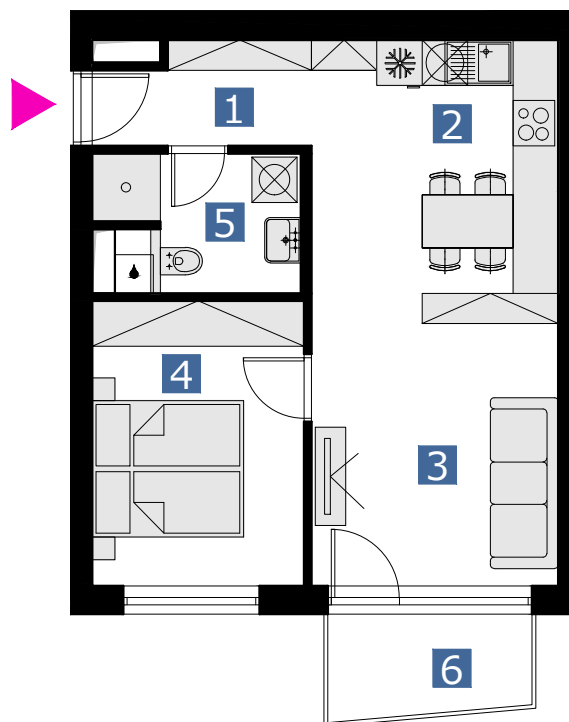

BYT 3HMT / FLAT 3HMT 2 izbový byt / 2 rooms flat

1. vstupná predsieň	/lobby	03,81 m ²
2. kuchyňa	/kitchen	10,93 m ²
3. obývacia izba	/living room	13,02 m ²
4. izba	/bedroom	10,65 m ²
5. kúpeľňa s wc	/bathroom	05,10 m ²
7. balkón	/balcony	03,88 m ²

CELKOVÁ PLOCHA /TOTAL **43,51 m²**

schéma pôdorysu 3. NP
/ scheme of the third floor

0 1 2 3 4 5 6 M 1:100

pôdorys je spracovaný na marketingové účely | zaria d'ovacie predmety a ich rozmiestnenie má len ilustračný charakter
floor plan is processed for marketing purposes | furniture and its placement is only for illustration