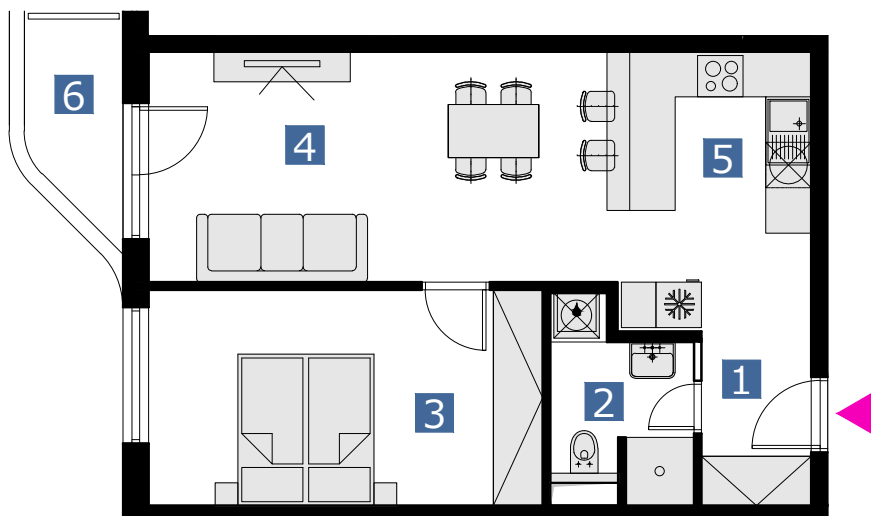

APARTMÁN 3PMT / APARTMENT 3PMT

2 izbový apar. / 2 rooms apar.

1. vstupná predsieň	/lobby	03,53 m ²
2. kúpeľňa s wc	/bathroom	04,50 m ²
3. izba	/bedroom	14,85 m ²
4. obývacia izba	/living room	16,49 m ²
5. kuchyňa	/kitchen	12,19 m ²
6. balkón	/balcony	03,45 m ²

CELKOVÁ PLOCHA /TOTAL **51,56 m²**

schéma pôdorysu 3. NP
/ scheme of the third floor

0 1 2 3 4 5 6 M 1:100

pôdorys je spracovaný na marketingové účely | zariaďovacie predmety a ich rozmiestnenie má len ilustračný charakter
floor plan is processed for marketing purposes | furniture and its placement is only for illustration