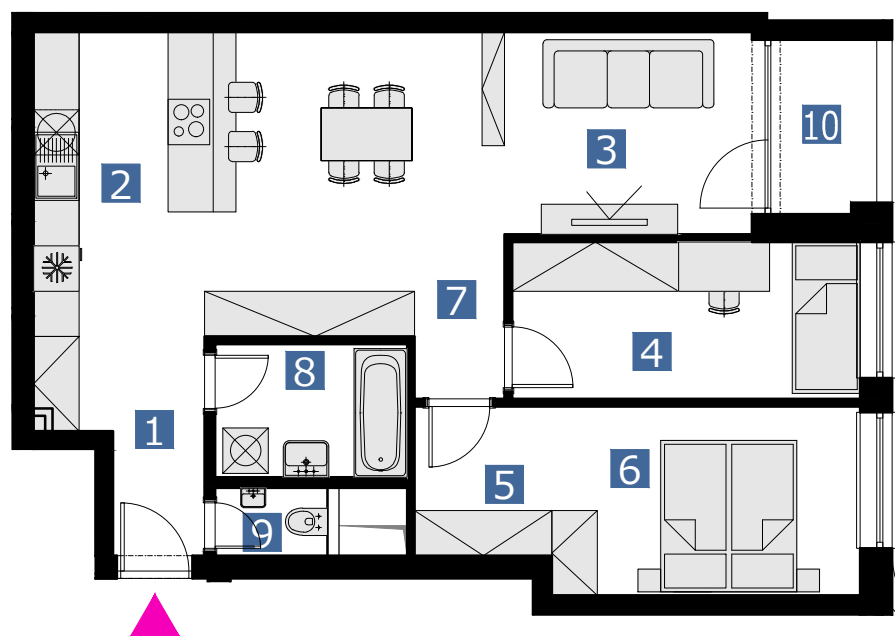

matajorka

BYT 4HMT / FLAT 4HMT

3 izbový byt / 3 rooms flat

1. vstupná predsieň	/lobby	0 5, 2 3 m ²
2. kuchyňa	/kitchen	1 8, 9 0 m ²
3. obývacia izba	/living room	0 9, 9 1 m ²
4. izba	/bedroom	0 9, 5 4 m ²
5. šatník	/wardrobe	0 3, 5 8 m ²
6. izba	/bedroom	1 0, 1 9 m ²
7. chodba	/corridor	0 6, 5 1 m ²
8. kúpeľňa	/bathroom	0 4, 4 6 m ²
9. wc	/wc	0 2, 2 8 m ²
10. loggia	/loggia	0 3, 1 8 m ²

CELKOVÁ PLOCHA /TOTAL **70,60 m²**

s ch é m a p ô d o r y s u 4 . N P
/ s c h e m e o f t h e f o u r t h f l o o r

0 1 2 3 4 5 6 M 1:100

pôdorys je spracovaný na marketingové účely | zariadenie predmety a ich rozmiestnenie má len ilustračný charakter
floor plan is processed for marketing purposes | furniture and its placement is only for illustration