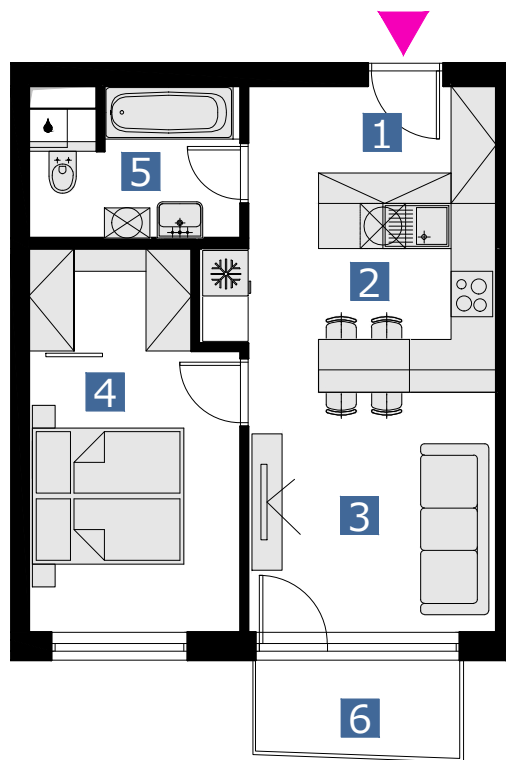

matajorka

BYT 6AMT / FLAT 6AMT 2 izbový byt / 2 rooms flat

1. vstupná predsieň	/lobby	0 5, 2 8 m²
2. kuchyňa	/kitchen	0 9, 0 2 m²
3. obývacia izba	/living room	1 0, 8 2 m²
4. izba	/bedroom	1 3, 4 1 m²
5. kúpeľňa s wc	/bathroom	0 5, 6 2 m²
6. balkón	/balcony	0 3, 7 0 m²

CELKOVÁ PLOCHA /TOTAL **44,15 m²**