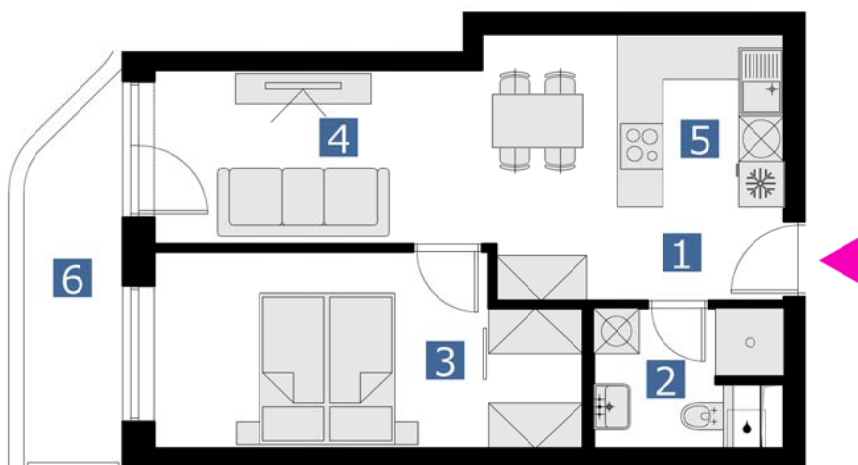

APARTMÁN 6DMT / APARTMENT 6DMT

2 izbový apar. / 2 rooms apar.

1. vstupná predsieň	/lobby	04,99 m ²
2. kúpeľňa s wc	/bathroom	04,55 m ²
3. izba	/bedroom	13,82 m ²
4. obývacia izba	/living room	10,67 m ²
5. kuchyňa	/kitchen	08,96 m ²
6. balkón	/balcony	06,19 m ²

CELKOVÁ PLOCHA /TOTAL **42,99 m²**

schéma pôdorysu 6. NP
/ scheme of the sixth floor

0 1 2 3 4 5 6 M 1:100

pôdorys je spracovaný na marketingové účely | zariadenie predmety a ich rozmiestnenie má len ilustračný charakter
floor plan is processed for marketing purposes | furniture and its placement is only for illustration