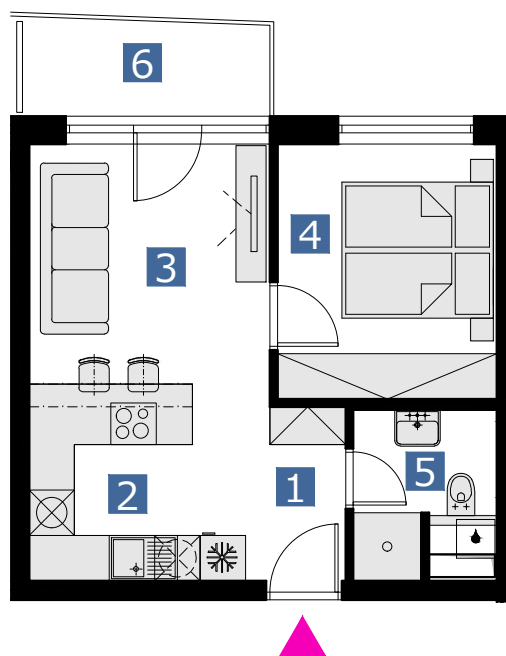

APARTMÁN 7HMT / APARTMENT 7HMT

2 izbový apar. / 2 rooms apar.

1. vstupná predsieň	/lobby	0 3, 2 7 m ²
2. kuchyňa	/kitchen	0 6, 5 8 m ²
3. obývacia izba	/living room	1 1, 5 5 m ²
4. izba	/bedroom	0 9, 7 7 m ²
5. kúpeľňa s wc	/bathroom	0 4, 2 0 m ²
6. balkón	/balcony	0 4, 4 9 m ²

CELKOVÁ PLOCHA /TOTAL **35,37 m²**

s c h é m a p ô d o r y s u 7 . N P
/ s c h e m e o f t h e s v e n t h f l o o r

0 1 2 3 4 5 6 M 1:100

pôdorys je spracovaný na marketingové účely | zaria d'ovacie predmety a ich rozmiestnenie má len ilustračný charakter
floor plan is processed for marketing purposes | furniture and its placement is only for illustration