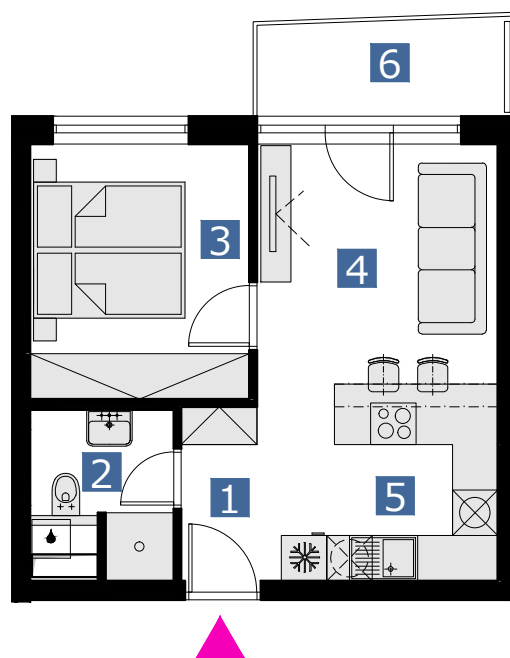

APARTMÁN 8GMT / APARTMENT 8GMT

2 izbový apar. / 2 rooms apar.

1. vstupná predsieň	/lobby	0 3, 2 7 m ²
2. kúpeľňa s wc	/bathroom	0 4, 2 0 m ²
3. izba	/bedroom	0 9, 7 7 m ²
4. obývacia izba	/living room	1 1, 5 5 m ²
5. kuchyňa	/kitchen	0 6, 5 8 m ²
6. balkón	/balcony	0 4, 4 9 m ²

CELKOVÁ PLOCHA /TOTAL **35,37 m²**

s c h é m a p ô d o r y s u 8 . N P
/ s c h e m e o f t h e e i g h t h f l o o r

0 1 2 3 4 5 6 M 1:100

pôdorys je spracovaný na marketingové účely | zariaďovacie predmety a ich rozmiestnenie má len ilustračný charakter
floor plan is processed for marketing purposes | furniture and its placement is only for illustration