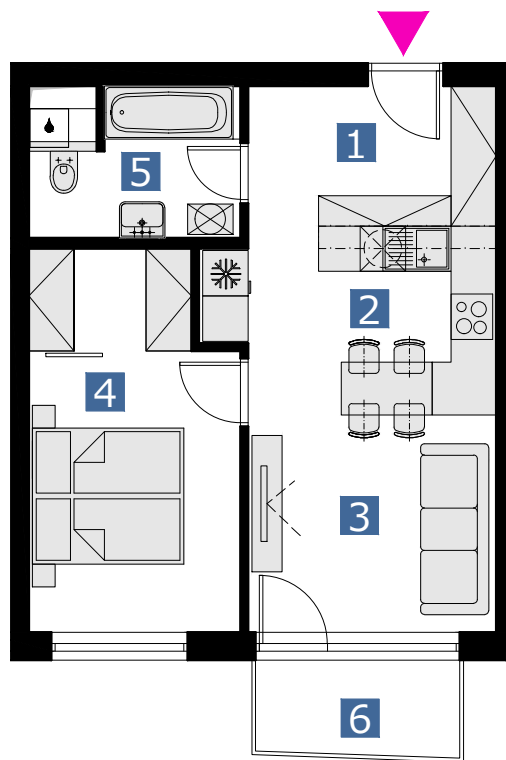

matajorka

BYT 9AMT / FLAT 9AMT 2 izbový byt / 2 rooms flat

1. vstupná predsieň	/lobby	0 6, 2 7 m²
2. kuchyňa	/kitchen	0 9, 0 2 m²
3. obývacia izba	/living room	9, 8 3 m²
4. izba	/bedroom	1 3, 4 1 m²
5. kúpeľňa s wc	/bathroom	0 5, 6 2 m²
6. balkón	/balcony	0 3, 6 9 m²

CELKOVÁ PLOCHA /TOTAL **44,15 m²**

s c h é m a p ô d o r y s u 9 . N P
/ s c h e m e o f t h e n i n t h f l o o r

0 1 2 3 4 5 6 M 1:100

pôdorys je spracovaný na marketingové účely | zariaďovacie predmety a ich rozmiestnenie má len ilustračný charakter
floor plan is processed for marketing purposes | furniture and its placement is only for illustration

vigroup