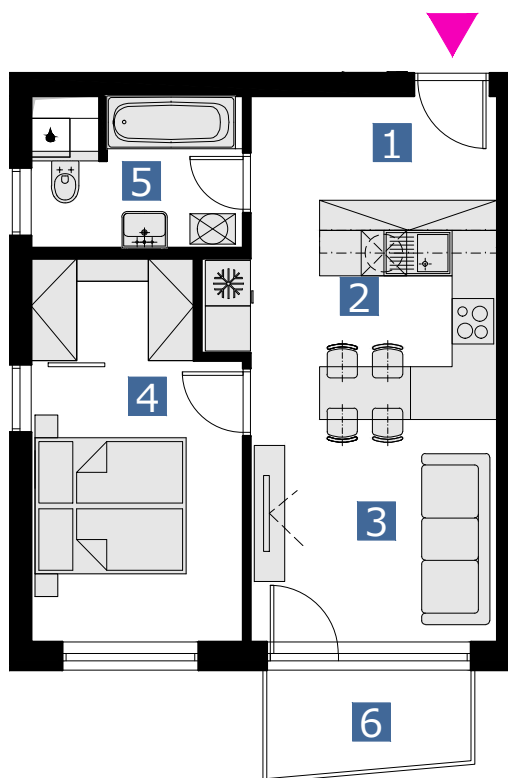

matajorka

BYT 9BMT / FLAT 9BMT 2 izbový byt / 2 rooms flat

1. vstupná predsieň	/lobby	0 6, 0 1 m²
2. kuchyňa	/kitchen	0 8, 9 6 m²
3. obývacia izba	/living room	1 0, 0 0 m²
4. izba	/bedroom	1 3, 4 1 m²
5. kúpeľňa s wc	/bathroom	0 5, 6 2 m²
6. balkón	/balcony	0 3, 8 8 m²

CELKOVÁ PLOCHA /TOTAL **44,00 m²**

s c h é m a p ô d o r y s u 9 . N P
/ s c h e m e o f t h e n i n t h f l o o r

0 1 2 3 4 5 6 M 1:100

pôdorys je spracovaný na marketingové účely | zariaďovacie predmety a ich rozmiestnenie má len ilustračný charakter
floor plan is processed for marketing purposes | furniture and its placement is only for illustration

vigroup