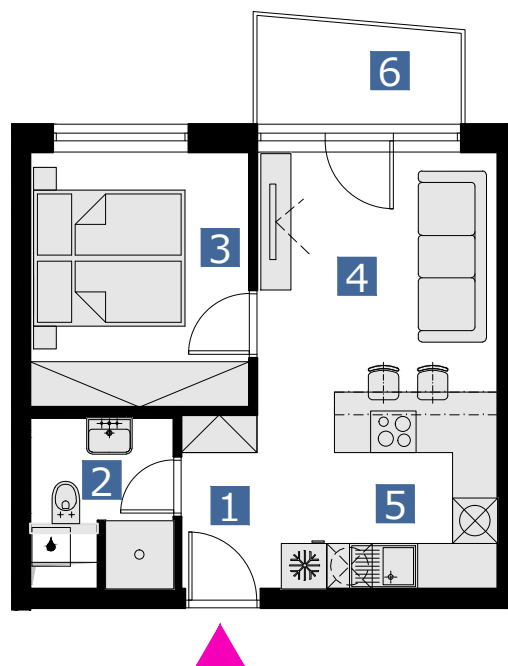

APARTMÁN 9GMT / APARTMENT 9GMT

2 izbový apar. / 2 rooms apar.

1. vstupná predsieň	/lobby	0 3, 2 7 m ²
2. kúpeľňa s wc	/bathroom	0 4, 2 0 m ²
3. izba	/bedroom	0 9, 7 7 m ²
4. obývacia izba	/living room	1 1, 5 5 m ²
5. kuchyňa	/kitchen	0 6, 5 8 m ²
6. balkón	/balcony	0 3, 8 8 m ²

CELKOVÁ PLOCHA /TOTAL **35,37 m²**

s c h é m a p ô d o r y s u 9 . N P
/ s c h e m e o f t h e n i n t h f l o o r

0 1 2 3 4 5 6 M 1:100

pôdorys je spracovaný na marketingové účely | zariaďovacie predmety a ich rozmiestnenie má len ilustračný charakter
floor plan is processed for marketing purposes | furniture and its placement is only for illustration